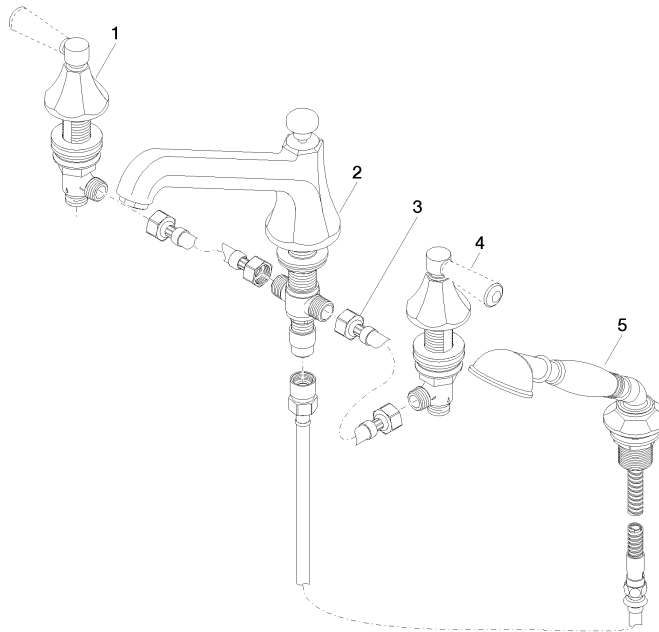

27 502 370

- sporgenza 225 mm
- Gruppo doccetta con flessibile: getto normale
- Bocca: getto circolare con aria
- Gruppo doccetta con flessibile con sistema anticalcare
- deviatore automatico vasca/doccia
- altezza rubinetteria 185 mm
- altezza fino al rompigitto 140 mm
- diametro foro piletta 32 mm
- diametro foro rubinetteria 32 mm
- Diametro foro gruppo doccetta con flessibile 32 mm
- rosetta per bocca Ø 70mm
- Rosetta per gruppo doccetta con flessibile Ø 60mm
- Rosetta per rubinetto laterale Ø 60mm
- Flessibile doccetta in metallo 1750mm con protezione antitorsione integrata
- portata max bocca 23 l/min
- Portata gruppo doccetta con flessibile max. 6,8 l/min

Sistema di sicurezza antiriflusso.

	Ottone (Oro 23k)	27 502 370-09
	Cromato	27 502 370-00
	Platinato spazzolato	27 502 370-06
	Platinato	27 502 370-08
	Ottone spazzolato (Oro 23k)	27 502 370-28
	Dark Platinum spazzolato	27 502 370-99

## Prodotti complementari

**Sistema di montaggio Perfecto - 12 614 970 90**

27 502 370  
mm [inches]  
1:10

**Diagramma di portata**

**Certificati**

LGA\_8028.

Belgaqua\_21-380-  
27\_4.

27 502 370

### Elenco delle parti di ricambio

N.	Codice articolo	Denominazione	Quantità necessaria	Tempo di produzione
1	20 000 370-09	parte laterale	1	60
2	13 502 380-09	bocca di erogazione	1	60
3	12 502 970 90	Tubo flessibile di mandata 1/2" x 1/2" x 400 mm -	2	2
4	20 000 371-09	parte laterale	1	60
5	27 703 370-09	dotazione doccia	1	60