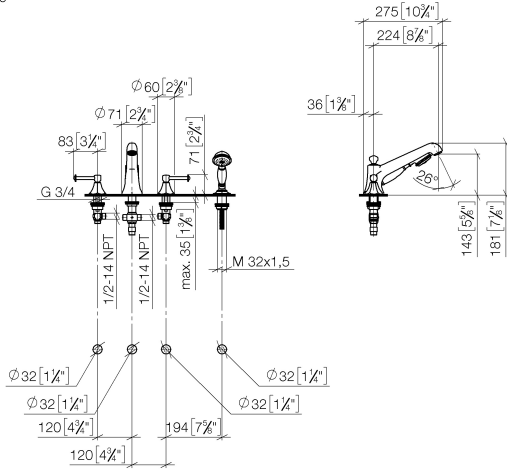

27 502 370

- sporgenza 225 mm
- Gruppo doccetta con flessibile: getto normale
- Bocca: getto circolare con aria
- Gruppo doccetta con flessibile con sistema anticalcare
- deviatore automatico vasca/doccia
- altezza rubinetteria 185 mm
- altezza fino al rompigitto 140 mm
- diametro foro piletta 32 mm
- diametro foro rubinetteria 32 mm
- Diametro foro gruppo doccetta con flessibile 32 mm
- rosetta per bocca Ø 70mm
- Rosetta per gruppo doccetta con flessibile Ø 60mm
- Rosetta per rubinetto laterale Ø 60mm
- Flessibile doccetta in metallo 1750mm con protezione antitorsione integrata
- portata max bocca 23 l/min
- Portata gruppo doccetta con flessibile max. 6,8 l/min

Sistema di sicurezza antiriflusso.

	Ottone (Oro 23k)	27 502 370-09
	Cromato	27 502 370-00
	Platinato spazzolato	27 502 370-06
	Platinato	27 502 370-08
	Ottone spazzolato (Oro 23k)	27 502 370-28
	Dark Platinum spazzolato	27 502 370-99

## Prodotti complementari

**Sistema di montaggio Perfecto - 12 614 970 90**

27 502 370  
mm [inches]  
1:10

**Diagramma di portata**

**Certificati**

LGA\_8028.

Belgaqua\_21-380-  
27\_4.

27 502 370

### Elenco delle parti di ricambio

N.	Codice articolo	Denominazione	Quantità necessaria	Tempo di produzione
1	20 000 370-09	parte laterale	1	60
2	13 502 380-09	bocca di erogazione	1	60
3	12 502 970 90	Tubo flessibile di mandata 1/2" x 1/2" x 400 mm -	2	2
4	20 000 371-09	parte laterale	1	60
5	27 703 370-09	dotazione doccia	1	60